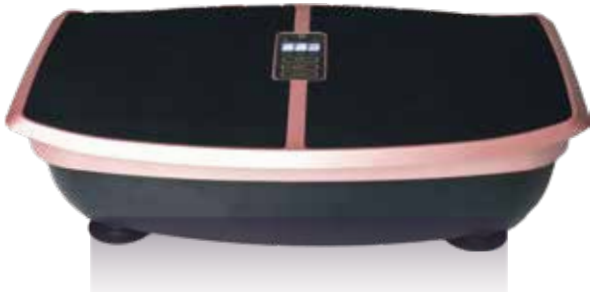

WELLSPO

Hybrid Core

ハイブリッドコア

1回
たった
10分

Wの機能が冬眠状態の筋肉を呼び覚ます

モード	振動レベル 最大	EMSレベル 最大	カロリー 表示付	静音設計 60以下 db	最大耐荷重
3	100	25			100kg

販売価格：税込44,800円

体幹を鍛え 筋肉を刺激

振動で揺らす X EMS 電気刺激

トランポリン
運動を再現

電気刺激で
筋トレを再現

二の腕

お腹

おしり

太もも

乗るだけ
全身運動

あし

EMS振動ボード

揺らす体幹コアトレ × EMS 刺激で筋トレ

が新たに誕生!!

元オリンピック 廣田遥さん監修商品

体幹のスペシャリストである廣田遥さんが、鍛えることが難しい体幹(身体の中心の軸)を乗るだけで効率的に鍛えられるよう、機能、形状デザインを開発から監修!

元オリンピック トランポリン日本代表

日本選手権で前人未到の10連覇を達成!