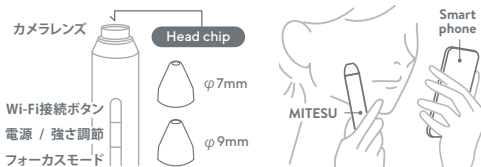

#### ③ 高画質で見逃さない

300万画素で毛穴はもちろん、お肌のキメまで見えるため、肌状態の確認にもお使いいただけます。

### 2種のヘッドチップが肌にフィット

- 3秒間電源ボタンを長押しし、電源をONにする。
- 本体Wi-Fiボタンを押し、専用アプリと接続する。(接続方法は説明書に記載)
- ヘッドチップをカメラレンズの上にはめこむ。
- 電源ボタンで吸引レベルを選択し、スマホ画面を見ながら角栓を除去。
- 使用后、ヘッドチップに付着した汚れをブラシで落とし、除菌ボックスへ。

\* 本商品ご使用後はお肌が乾燥しないよう適切なスキンケアを行ってください。